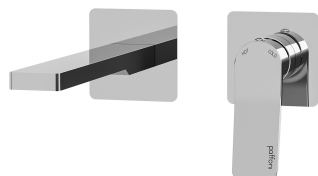

COLLEZIONE

tilt

IMMAGINE PRODOTTO