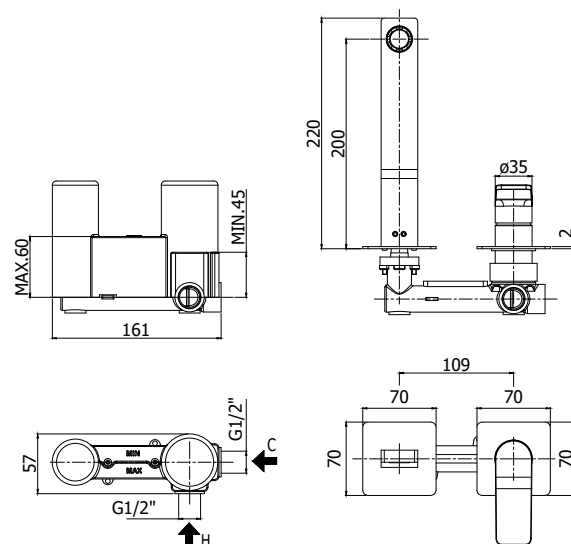

## DISEGNO TECNICO

## DESCRIZIONE

Miscelatore incasso lavabo completo di:

- piastre in acciaio inox 70x70mm
- attacchi 1/2"G

### TI 104 . . 70

con bocca e aeratore M24x1 - l. 150mm

### TI 106 . . 70

con bocca e aeratore M24x1 - l. 240mm